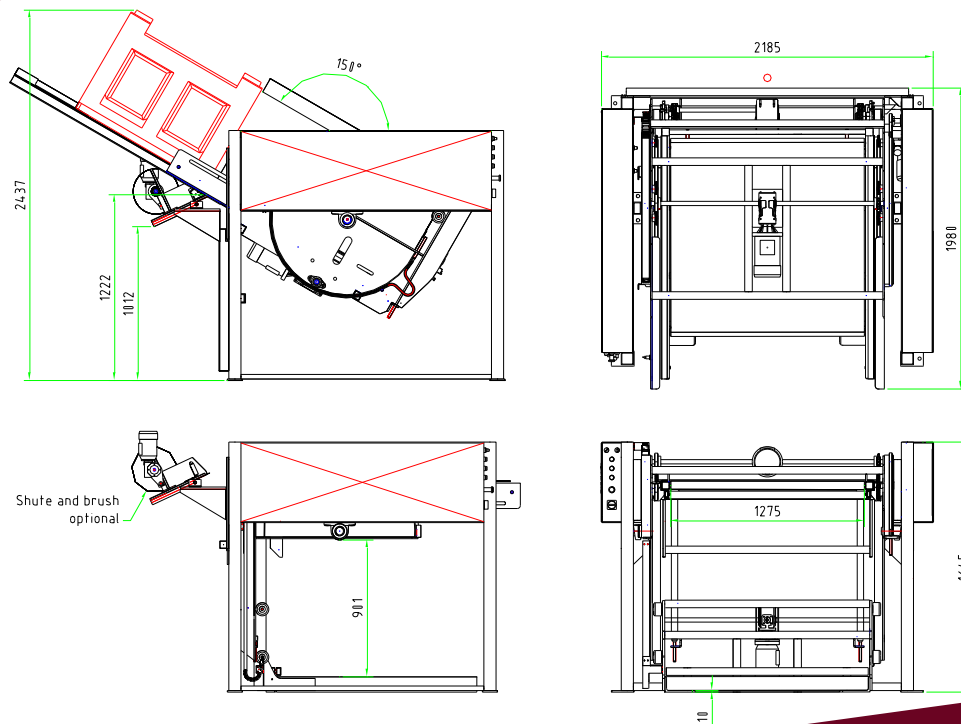

- Completely electric driven
- Bin infeed at 3 sides possible
- Bin size from 1000x1000 till 1270x1270 mm
- Bin height from 600-850 mm when feeding from the sides, 1000 mm when feeding at the front
- Max. bin weight 500 kg
- Easy to use control system
- Automatic bin height detection
- Adjustable tipping angle
- Adjustable dosing speed
- Smooth movements
- Also available as fully automatic

- Komplett elektrischer Antrieb
- Kisteneinfuhr von drei Seiten möglich
- Kistenmaß von 1000x1000 bis zu 1270x1270 mm
- Kistenhöhe 600-850 mm bei Seiteneinfuhr, 1000 mm bei Einfuhr an der Vorderseite
- Max. Kistengewicht 500 kg
- Einfache Bedienung
- Automatische Regulierung der Kistenhöhe
- Einstellbarer Kippwinkel
- Regulierbare Dosiergeschwindigkeit
- Fließende, stoßfreie Bewegungen
- Auch als Vollautomat lieferbar

- Sterowanie elektryczne
- Możliwość podawania skrzyń z trzech stron
- Do rozmiarów skrzyń od 1000 x 1000 mm do 1270 x 1270 mm
- Do wysokości skrzyń od 600 do 850 mm, gdy podawane z boków oraz 1000 mm gdy podawane z przodu
- Maksymalny ciężar skrzyń – 500 kg
- Łatwa w obsłudze
- Automatyczne dopasowanie do wysokości skrzyń
- Regulowany kąt wysypu owoców
- Regulowana prędkość wysypu owoców
- Płynna praca

Dimension views - Bin tipper HKDD-E

BURG MACHINEFABRIEK BV

Weihoek 11 • 4416 PX • Kruijningen • Nederland • info@burg-machinefabriek.nl
Telefoon +31 (0) 113 - 50 13 73 • Fax +31 (0) 113 - 50 21 08

innovating the fruit and agriculture industry

www.burg-machinefabriek.nl

DEALER / VERTRETUNG :